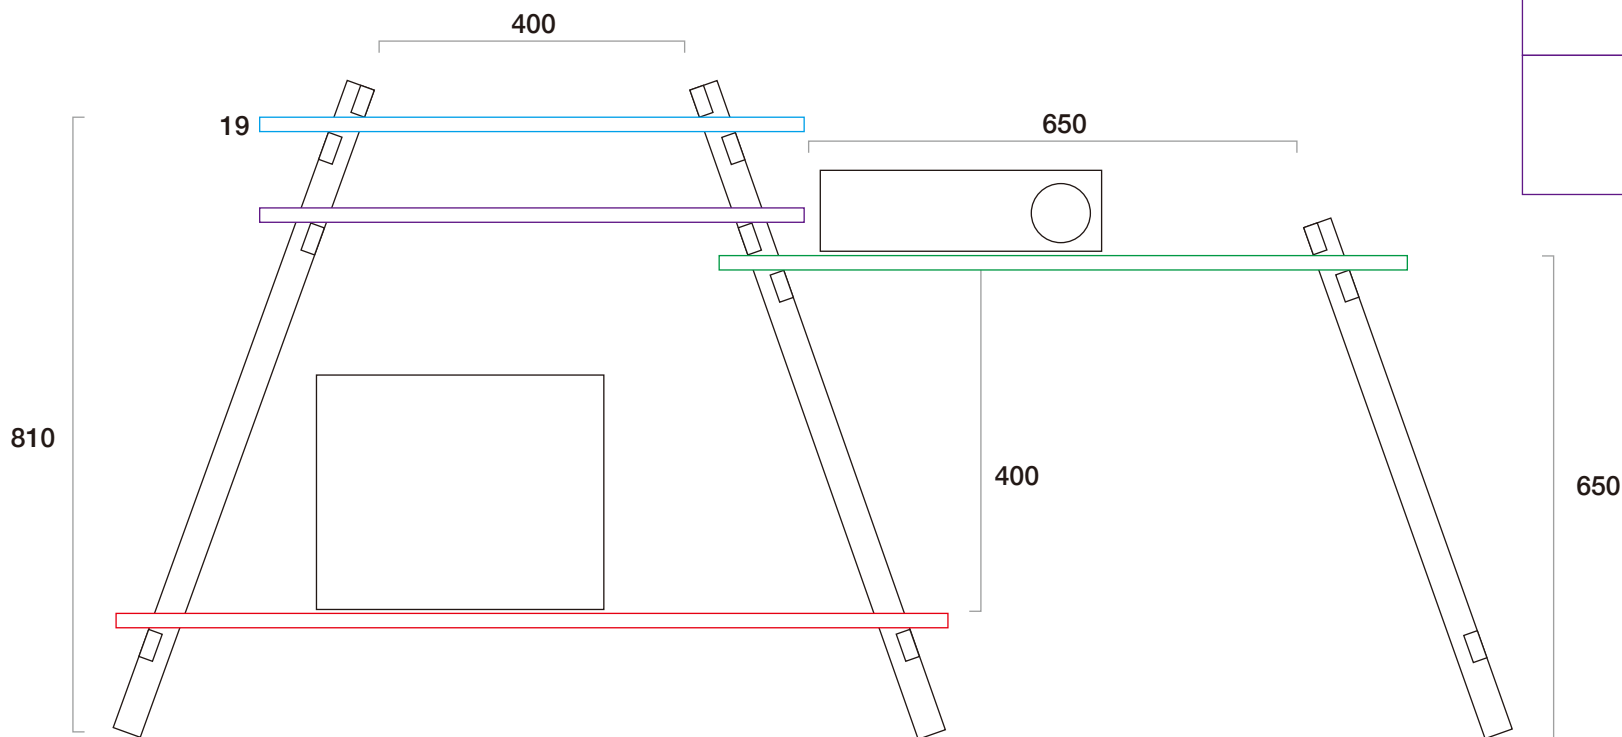

【脚】 SPF材 2×2 38×38×1,820
448円×3本=1,344円

【脚横】 SPF材 1×2 6F 19×38×1820
298円×3=894円

【天板】 SPF材 1×8 6F 19×184×1820
998円×3=1,994円

184

184

1100
左下天板

720
左上天板

左中天板 (追加購入が必要)

左脚

中脚

右脚

余り