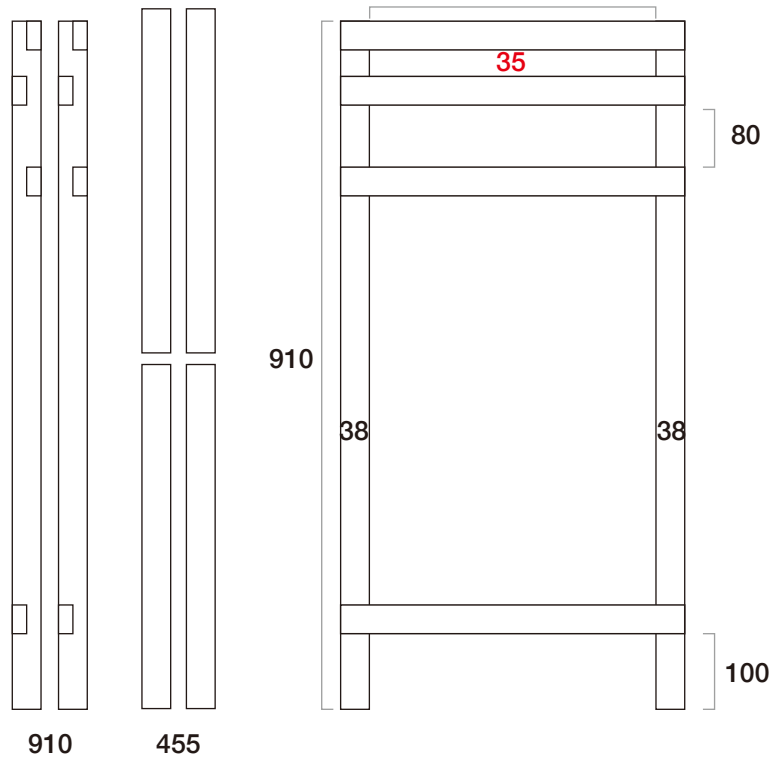

【脚】 SPF材 2×2 38×38×1,820
448円×3本=1,344円

【脚横】 SPF材 1×2 6F 19×38×1820
298円×3=894円

【天板】 SPF材 1×8 6F 19×184×1820
998円×3=1,994円

184

184

1100
左下天板

720
左上天板

左中天板 (追加購入が必要)

左脚

中脚

右脚

余り