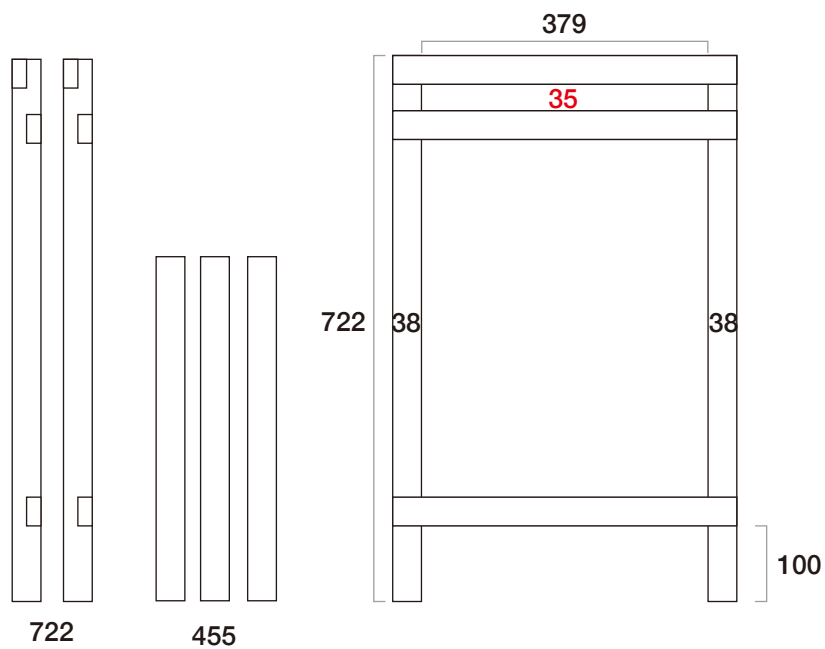

【脚】 SPF材 2×2 38×38×1,820
448円×3本=1,344円

【脚横】 SPF材 1×2 6F 19×38×1820
298円×3=894円

【天板】 SPF材 1×8 6F 19×184×1820
998円×3=1,994円

184

184

1100
左下天板

720
左上天板

左中天板 (追加購入が必要)

左脚

中脚

右脚

余り