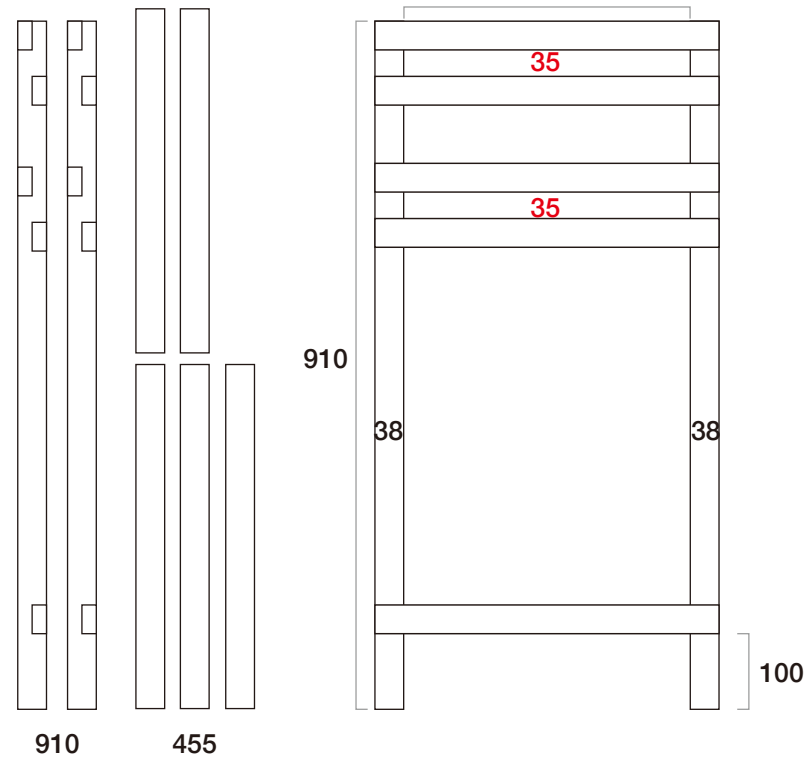

【脚】 SPF材 2×2 38×38×1,820
448円×3本=1,344円

【脚横】 SPF材 1×2 6F 19×38×1820
298円×3=894円

【天板】 SPF材 1×8 6F 19×184×1820
998円×3=1,994円

184

184

1100
左下天板

720
左上天板

左中天板 (追加購入が必要)

左脚

中脚

右脚

余り